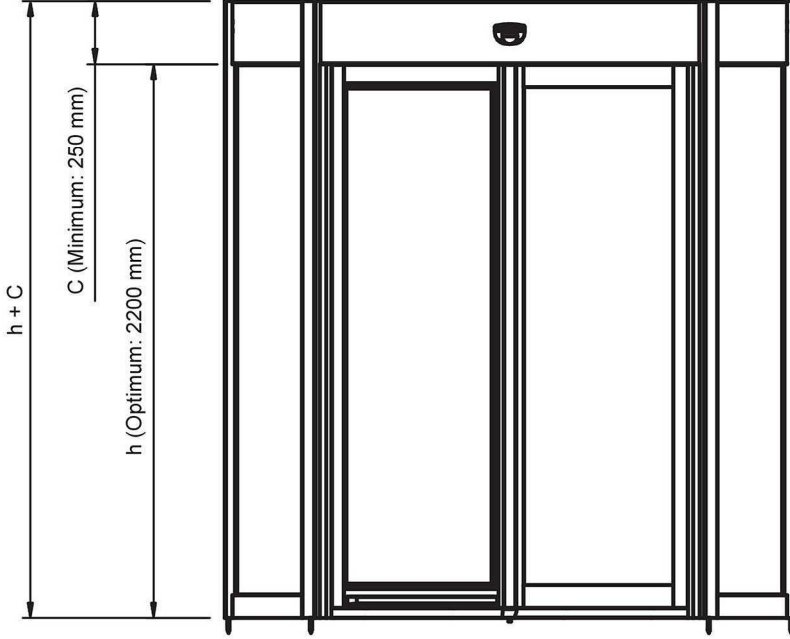

## 4 KANATLI OTOMATİK DÖNER KAPI 4 WINGS AUTOMATIC REVOLVING DOOR

4 Kanatlı Otomatik Döner Kapi Standart Ölçüler  
 4 Wings Automatic Revolving Door Standard Dimensions

d (mm)	d + 62 (mm)	G (mm)
Kanopi Çapı	Toplam Genişlik	Geçiş Genişliği
Canopy Diameter	Total Width	Passage Width
2000	2062	1275
2200	2262	1415
2400	2462	1560
2600	2662	1700
2800	2862	1840
3000	3062	1985
3200	3262	2125
3400	3462	2265
3600	3662	2410
3800	3862	2550
4000	4062	2690
4200	4262	2830
4400	4462	2975
4600	4662	3115
4800	4862	3255
5000	5062	3400