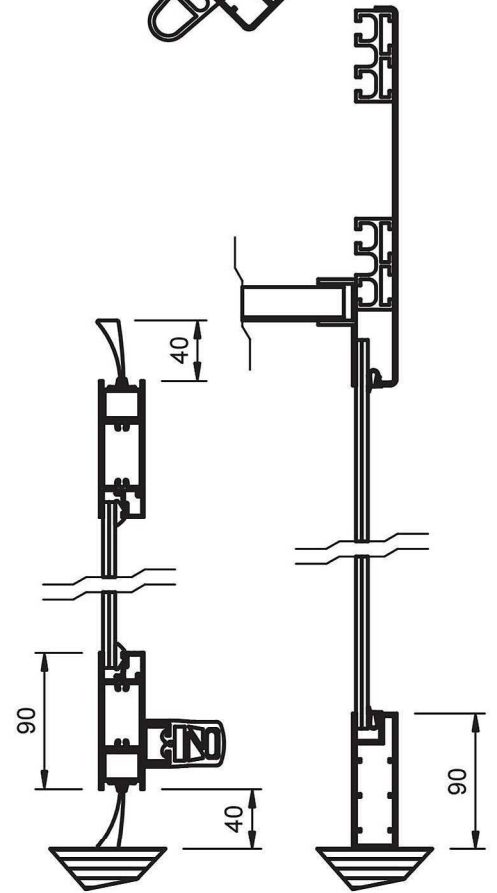

## 4 KANATLI OTOMATİK DÖNER KAPI 4 WINGS AUTOMATIC REVOLVING DOOR

4 Kanatlı Otomatik Döner Kapi Standart Ölçüler  
 4 Wings Automatic Revolving Door Standard Dimensions

d (mm)	d + 62 (mm)	G (mm)
Kanopi Çapı	Toplam Genişlik	Geçiş Genişliği
Canopy Diameter	Total Width	Passage Width
2000	2062	1275
2200	2262	1415
2400	2462	1560
2600	2662	1700
2800	2862	1840
3000	3062	1985
3200	3262	2125
3400	3462	2265
3600	3662	2410
3800	3862	2550
4000	4062	2690
4200	4262	2830
4400	4462	2975
4600	4662	3115
4800	4862	3255
5000	5062	3400

A - A

C - C

B - B