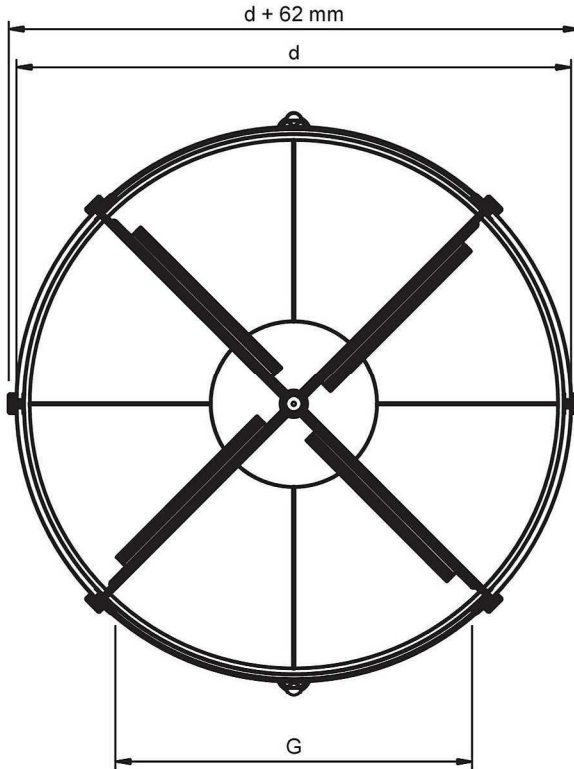

## 4 KANATLI OTOMATİK DÖNER KAPI 4 WINGS AUTOMATIC REVOLVING DOOR

4 Kanatlı Otomatik Döner Kapi Standart Ölçüler  
 4 Wings Automatic Revolving Door Standard Dimensions

d (mm)	d + 62 (mm)	G (mm)
Kanopi Çapı	Toplam Genişlik	Geçiş Genişliği
Canopy Diameter	Total Width	Passage Width
2000	2062	1275
2200	2262	1415
2400	2462	1560
2600	2662	1700
2800	2862	1840
3000	3062	1985
3200	3262	2125
3400	3462	2265
3600	3662	2410
3800	3862	2550
4000	4062	2690
4200	4262	2830
4400	4462	2975
4600	4662	3115
4800	4862	3255
5000	5062	3400