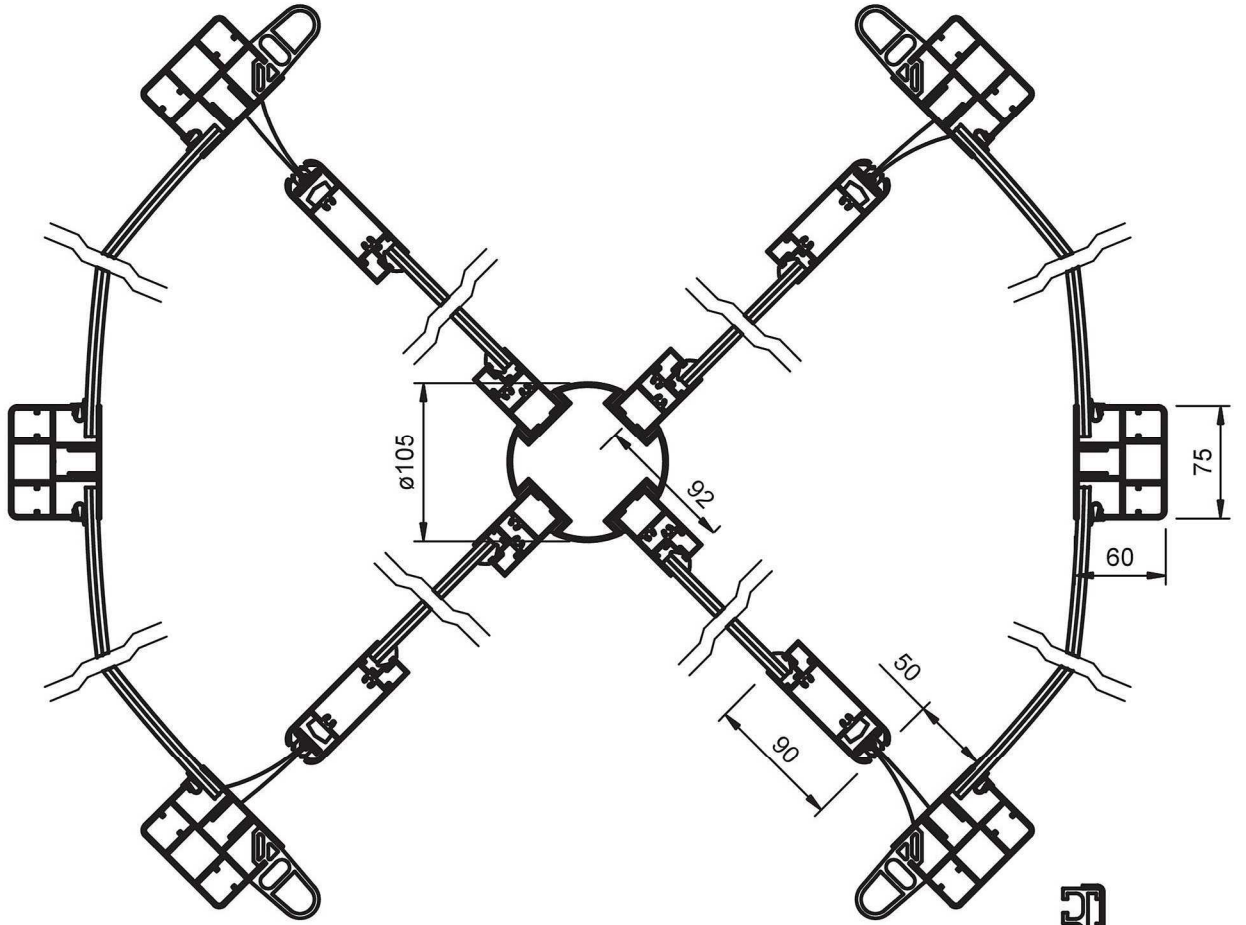

## 4 KANATLI OTOMATİK DÖNER KAPI 4 WINGS AUTOMATIC REVOLVING DOOR

4 Kanatlı Otomatik Döner Kapi Standart Ölçüler  
 4 Wings Automatic Revolving Door Standard Dimensions

d (mm)	d + 62 (mm)	G (mm)
Kanopi Çapı	Toplam Genişlik	Geçiş Genişliği
Canopy Diameter	Total Width	Passage Width
2000	2062	1275
2200	2262	1415
2400	2462	1560
2600	2662	1700
2800	2862	1840
3000	3062	1985
3200	3262	2125
3400	3462	2265
3600	3662	2410
3800	3862	2550
4000	4062	2690
4200	4262	2830
4400	4462	2975
4600	4662	3115
4800	4862	3255
5000	5062	3400

A - A

C - C

B - B