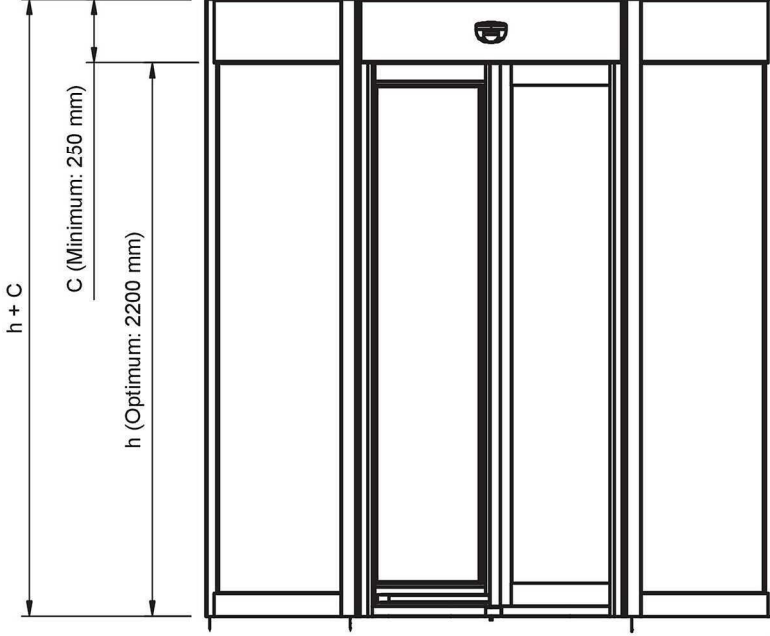

3 KANATLI OTOMATİK DÖNER KAPI

3 WINGS AUTOMATIC REVOLVING DOOR

3 Kanatlı Otomatik Döner Kapı Standart Ölçüler
 3 Wings Automatic Revolving Door Standard Dimensions

| d (mm) | d + 62 (mm) | G (mm) |
|--------------------|--------------------|--------------------|
| Kanopi Çapı | Toplam Genişlik | Geçiş Genişliği |
| Canopy Diameter | Total Width | Passage Width |
| 2000 | 2062 | 840 |
| 2200 | 2262 | 940 |
| 2400 | 2462 | 1040 |
| 2600 | 2662 | 1140 |
| 2800 | 2862 | 1240 |
| 3000 | 3062 | 1340 |
| 3200 | 3262 | 1440 |
| 3400 | 3462 | 1540 |
| 3600 | 3662 | 1640 |
| 3800 | 3862 | 1740 |
| 4000 | 4062 | 1840 |
| 4200 | 4262 | 1940 |
| 4400 | 4462 | 2040 |
| 4600 | 4662 | 2140 |
| 4800 | 4862 | 2240 |
| 5000 | 5062 | 2340 |