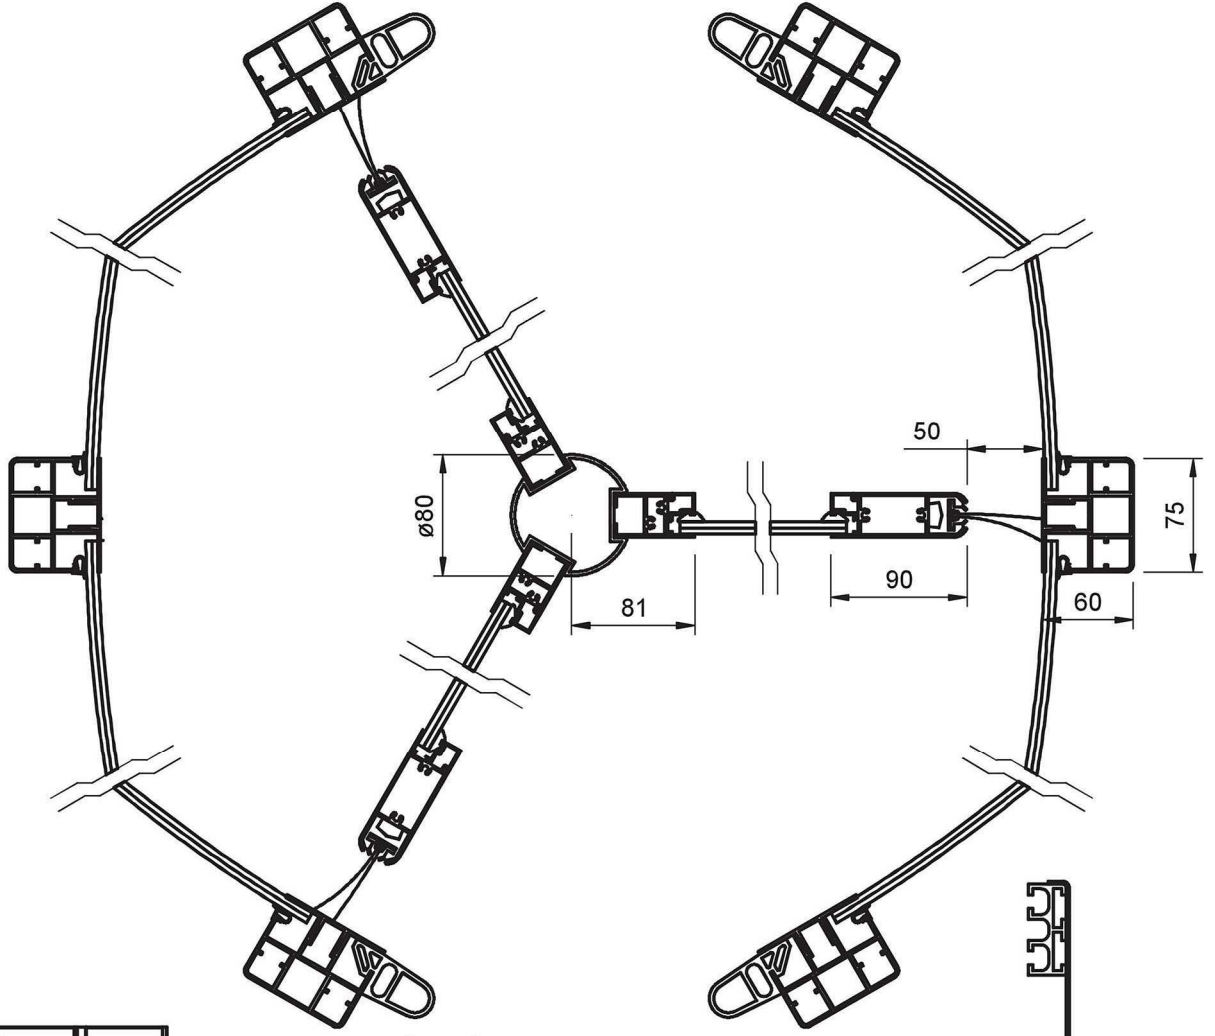

3 KANATLI OTOMATİK DÖNER KAPI

3 WINGS AUTOMATIC REVOLVING DOOR

3 Kanatlı Otomatik Döner Kapı Standart Ölçüler
 3 Wings Automatic Revolving Door Standard Dimensions

| d (mm) | d + 62 (mm) | G (mm) |
|--------------------|--------------------|--------------------|
| Kanopi Çapı | Toplam Genişlik | Geçiş Genişliği |
| Canopy Diameter | Total Width | Passage Width |
| 2000 | 2062 | 840 |
| 2200 | 2262 | 940 |
| 2400 | 2462 | 1040 |
| 2600 | 2662 | 1140 |
| 2800 | 2862 | 1240 |
| 3000 | 3062 | 1340 |
| 3200 | 3262 | 1440 |
| 3400 | 3462 | 1540 |
| 3600 | 3662 | 1640 |
| 3800 | 3862 | 1740 |
| 4000 | 4062 | 1840 |
| 4200 | 4262 | 1940 |
| 4400 | 4462 | 2040 |
| 4600 | 4662 | 2140 |
| 4800 | 4862 | 2240 |
| 5000 | 5062 | 2340 |

A - A

C - C

B - B