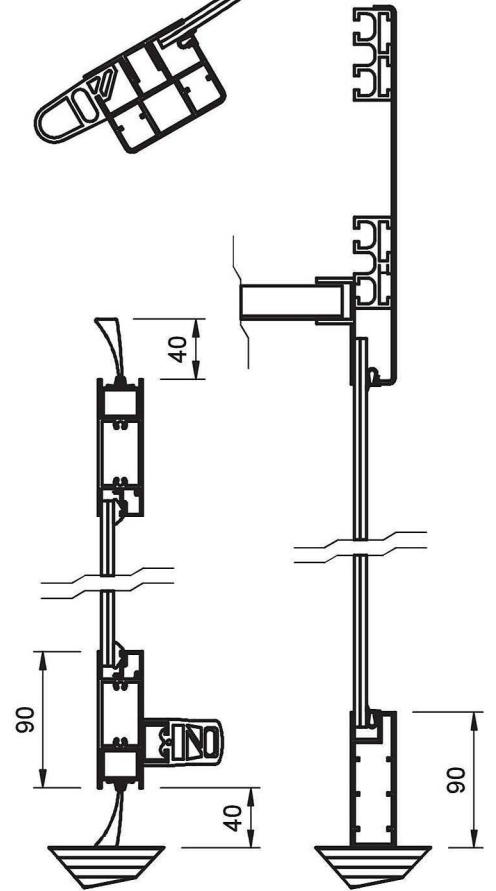

3 KANATLI OTOMATİK DÖNER KAPI

3 WINGS AUTOMATIC REVOLVING DOOR

3 Kanatlı Otomatik Döner Kapı Standart Ölçüler
 3 Wings Automatic Revolving Door Standard Dimensions

| d (mm) | d + 62 (mm) | G (mm) |
|--------------------|--------------------|--------------------|
| Kanopi Çapı | Toplam Genişlik | Geçiş Genişliği |
| Canopy Diameter | Total Width | Passage Width |
| 2000 | 2062 | 840 |
| 2200 | 2262 | 940 |
| 2400 | 2462 | 1040 |
| 2600 | 2662 | 1140 |
| 2800 | 2862 | 1240 |
| 3000 | 3062 | 1340 |
| 3200 | 3262 | 1440 |
| 3400 | 3462 | 1540 |
| 3600 | 3662 | 1640 |
| 3800 | 3862 | 1740 |
| 4000 | 4062 | 1840 |
| 4200 | 4262 | 1940 |
| 4400 | 4462 | 2040 |
| 4600 | 4662 | 2140 |
| 4800 | 4862 | 2240 |
| 5000 | 5062 | 2340 |

A - A

C - C

B - B