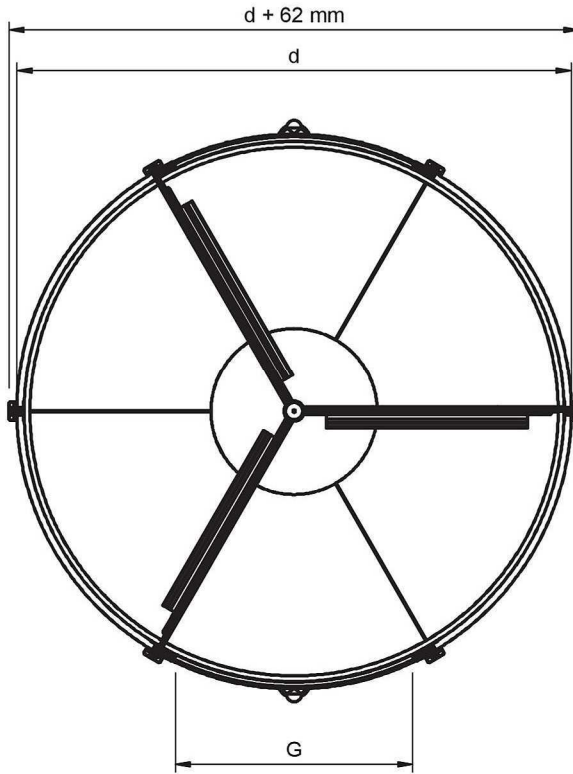

3 KANATLI OTOMATİK DÖNER KAPI

3 WINGS AUTOMATIC REVOLVING DOOR

3 Kanatlı Otomatik Döner Kapı Standart Ölçüler
 3 Wings Automatic Revolving Door Standard Dimensions

| d (mm) | d + 62 (mm) | G (mm) |
|--------------------|--------------------|--------------------|
| Kanopi Çapı | Toplam Genişlik | Geçiş Genişliği |
| Canopy Diameter | Total Width | Passage Width |
| 2000 | 2062 | 840 |
| 2200 | 2262 | 940 |
| 2400 | 2462 | 1040 |
| 2600 | 2662 | 1140 |
| 2800 | 2862 | 1240 |
| 3000 | 3062 | 1340 |
| 3200 | 3262 | 1440 |
| 3400 | 3462 | 1540 |
| 3600 | 3662 | 1640 |
| 3800 | 3862 | 1740 |
| 4000 | 4062 | 1840 |
| 4200 | 4262 | 1940 |
| 4400 | 4462 | 2040 |
| 4600 | 4662 | 2140 |
| 4800 | 4862 | 2240 |
| 5000 | 5062 | 2340 |